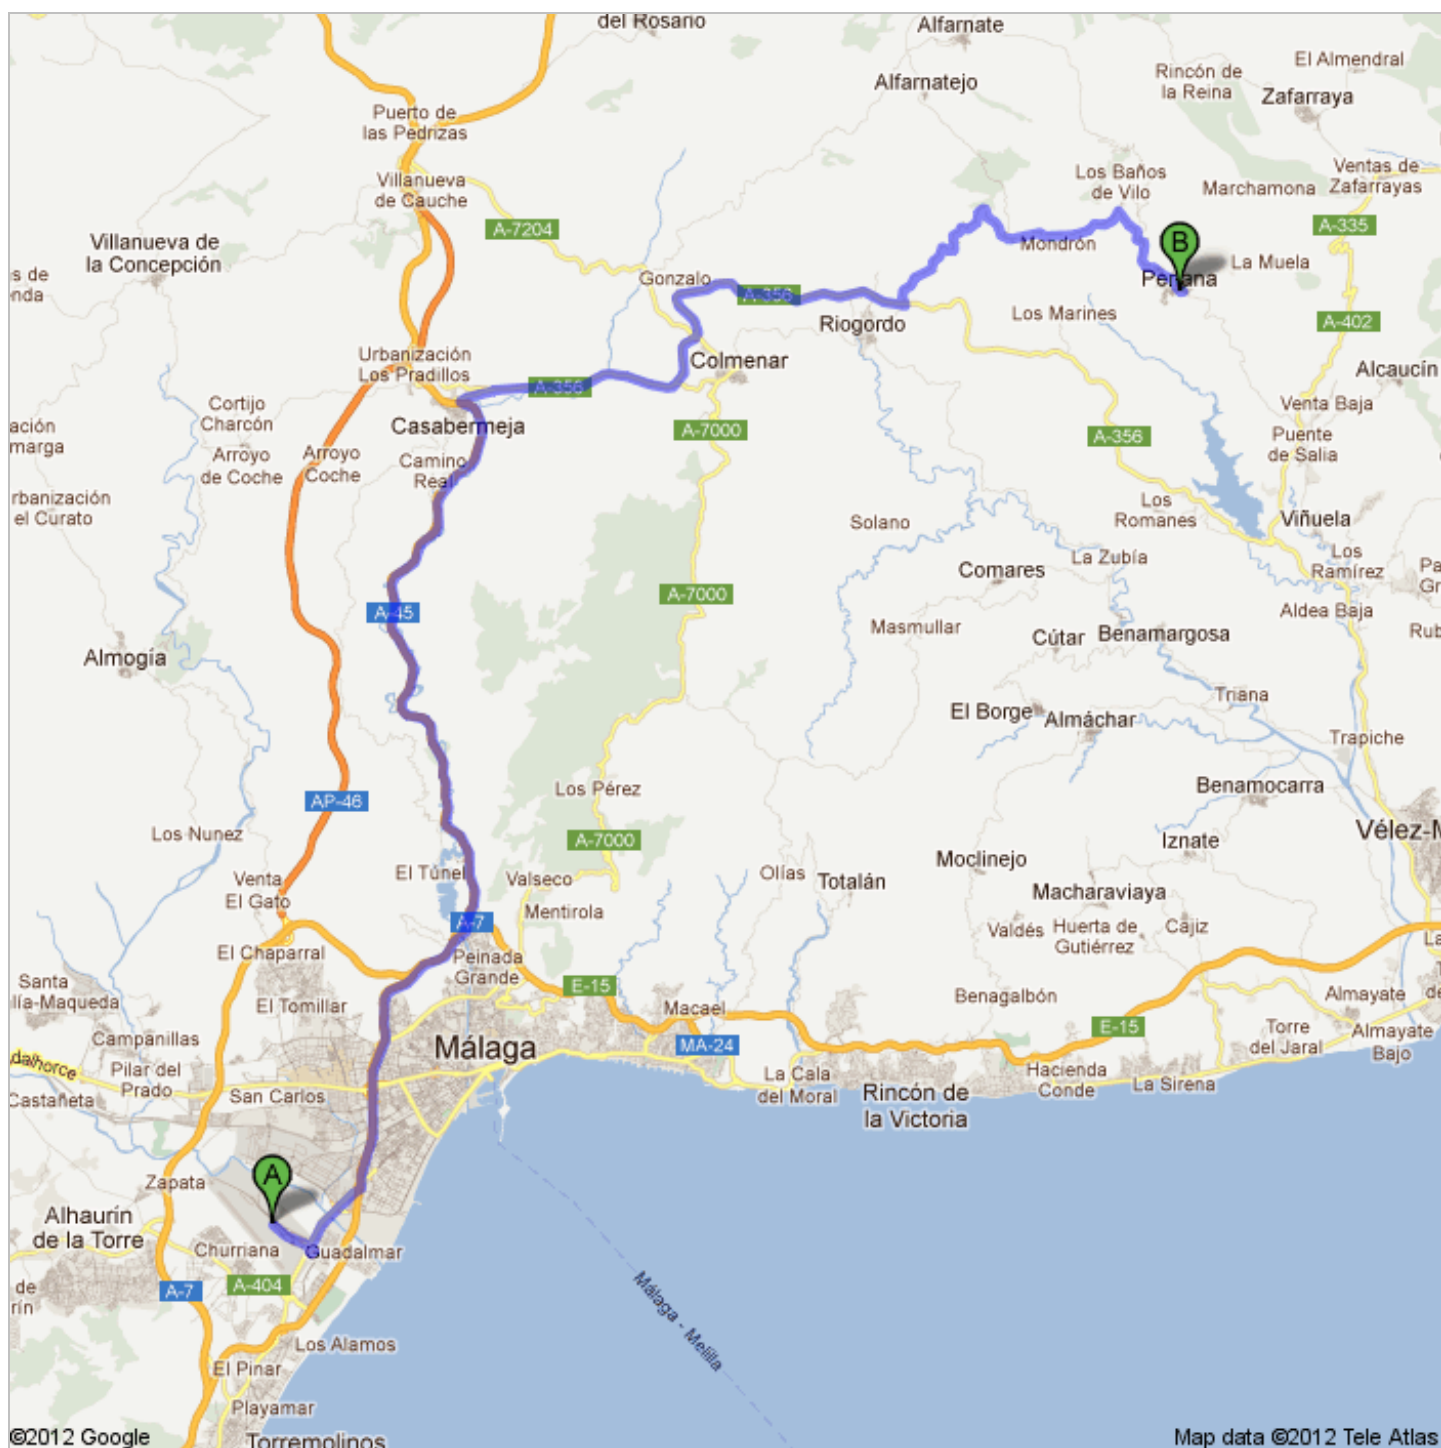

## Cómo llegar a Periana

63,0 km – aprox. 1 hora 0 minutos

Punto de salida: Aeropuerto de Málaga

Punto de llegada: Cuartel de la Guardia Civil, Periana.

## Aeropuerto de Málaga

Avenida GARCÍA MORATO (POL. IND. AEROPUERTO), S/N, 29004 Málaga - 932 640 532

1. Dirígete hacia el **sureste** en **Av del Comandante García Morato** hacia **Ramal Comandante García Morato**

Pasa una rotonda  
Aprox. 2 minutos

avanza 1,3 km  
total: 1,3 km

2. Continúa por **Camino de la Loma de San Julián**.

avanza 190 m  
total: 1,5 km

3. Toma el ramal e incorpórate a **Av de Velázquez/MA-21**  
Aprox. 3 minutos

avanza 2,5 km  
total: 4,0 km

4. Toma el ramal **E-15/A-7** en dirección **Antequera/Sevilla/Granada/Motril**

avanza 45 m  
total: 4,1 km

5. En la bifurcación, mantente a la izquierda e incorpórate a **E-15/A-7**  
Aprox. 6 minutos